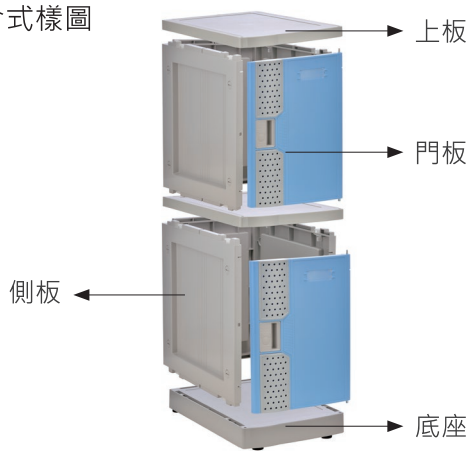

ABS SP-2 塑膠型置物櫃

特性：

櫃體全部採用 ABS 塑料材質，不生鏽
 採智慧型組裝，免螺絲、免工具，空間利用加分
 可水洗，清潔衛生，環保材料，超長使用年限
 鎖孔統一模式，可搭配各式淞平鎖具
 各種尺寸皆預留活動格板插槽，方便使用，區別功能
 門板採用雙色設計，美觀大方，透氣孔巧思，乾淨拒異味
 門板附有彈簧裝置，可選擇是否讓門板具自動回覆功能
 上下格（可不同尺寸）與左右列（需同尺寸）皆可組裝連結
 耐重壓，不會因放置重物而扭曲變形
 台灣生產製造，品質保證

S

外尺寸：W31 x H35 x D46 cm
 內尺寸：W27 x H32.5 x D44 cm

M

外尺寸：W31 x H43.5 x D46 cm
 內尺寸：W27 x H41 x D44 cm

L

外尺寸：W31 x H58 x D46 cm
 內尺寸：W27 x H55.5 x D44 cm

XL

外尺寸：W31 x H87.5 x D46 cm
 內尺寸：W27 x H85 x D44 cm

- 標準色：
 - 蘋果綠
 - 天空藍
 - 淺黃色
 - 淺棕色
 - 淡粉紅
- 特別色：
 - 鑽石白
 - 墨藍色
 - 鑽石銀
 - 紅寶石黑

組合式樣圖

高底座 10CM

低底座 5CM

高低調整腳墊

門板透氣孔

XL 門板置筆槽

XL 門板掛勾