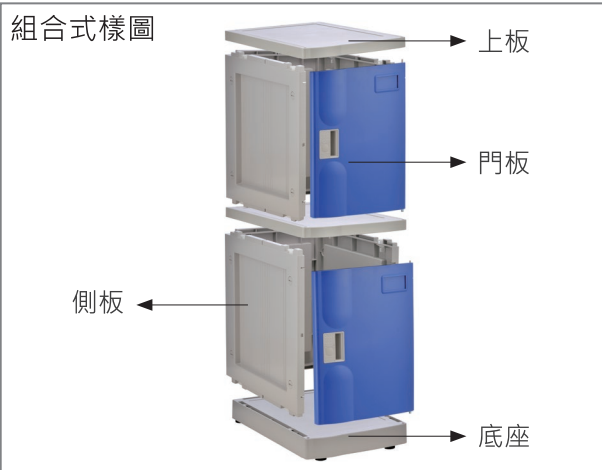

ABS SP-1 塑膠型置物櫃

特性：

櫃體全部採用 ABS 塑料材質，不生鏽
 採智慧型組裝，免螺絲、免工具，空間利用加分
 可水洗，清潔衛生，環保材料，超長使用年限
 鎖孔統一模式，可搭配各式淞平鎖具
 各種尺寸皆預留活動格板插槽，方便使用，區別功能
 門板附有彈簧裝置，可選擇是否讓門板具自動回覆功能
 上下格（可不同尺寸）與左右列（需同尺寸）皆可組裝連結
 耐重壓，不會因放置重物而扭曲變形
 台灣生產製造，品質保證

S

外尺寸：W31 x H35 x D46 cm
 內尺寸：W27 x H32.5 x D44 cm

M

外尺寸：W31 x H43.5 x D46 cm
 內尺寸：W27 x H41 x D44 cm

MM

外尺寸：W31 x H21.7 x D46 cm
 內尺寸：W27 x H19 x D44 cm

L

外尺寸：W31 x H58 x D46 cm
 內尺寸：W27 x H55.5 x D44 cm

- 標準色：
 - 湖草綠
 - 深水藍
 - 鮮黃色
 - 米白色
 - 艷紅色
- 特別色：
 - 透明霧
 - 木紋
 - 橙黃色

高底座 10CM

低底座 5CM

高低調整腳墊

上板

格版 1 片安裝

格版 2 片安裝

優點：