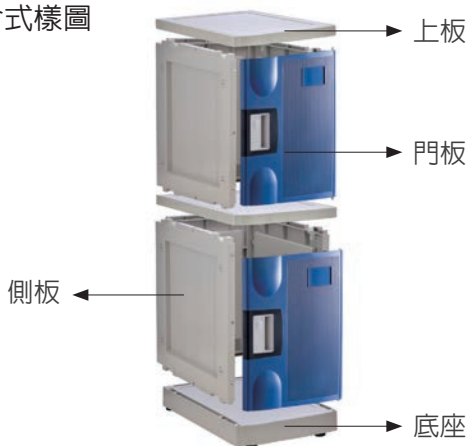

ABS SP-3 塑膠型置物櫃

特性：

櫃體全部採用 ABS 塑料材質，不生鏽
採智慧型組裝，免螺絲、免工具，空間利用加分
可水洗，清潔衛生，環保材料，超長使用年限
鎖孔統一模式，可搭配各式淞平鎖具
各種尺寸皆預留活動格板插槽，方便使用，區別功能
門板附有彈簧裝置，可選擇是否讓門板具自動回覆功能
上下格〈可不同尺寸〉與左右列〈需同尺寸〉皆可組裝連結
耐重壓，不會因放置重物而扭曲變形
台灣生產製造，品質保證

信箱口
尺寸：W22.3 x D1.5cm

S

外尺寸：W31 x H35 x D46 cm
內尺寸：W26.7 x H32.2 x D44 cm

M

外尺寸：W31 x H43.5 x D46 cm
內尺寸：W26.7 x H40.7 x D44 cm

L

外尺寸：W31 x H58 x D46 cm
內尺寸：W26.7 x H55.2 x D44 cm

- 標準色：
  - 橄欖綠
  - 午夜藍
  - 陽橙色
  - 卡其色
  - 山茶紅
  - 太空灰
  - 紫藤色

- 信箱門板色：
  - 卡其色
  - 咖啡色
  - 白色

組合式樣圖

優點：

- 耐撞又耐壓
- 美觀更安全
- 組合超方便
- 透氣拒異味